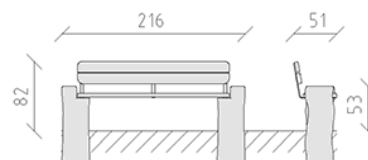

Banc de parc mélèze brut

Article 48001

Banc en bois de mélèze Suisse brut, longueur 216 cm, avec dossier, pieds en bois de robinier meulé et chimique non traité, pour profondeur de montage minimum 40 cm.

CHF 2'090.-

(hors TVA)

 Dimensions de l'appareil	216 x 51 x 82 cm
 l'élément le plus lourd	45 kg
 Le plus grand élément	216 x 51 x 132 cm
 Fondations	2
 Béton	0.20 m ³
 Temps de montage	1 h
 Monteurs	2

buerli
Au coeur du jeu