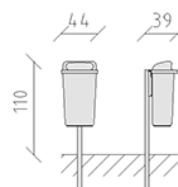

Corbeille à déchets polyéthylène

Article 86630

Corbeille à papier en polyéthylène, taille 44 cm, capacité 50 l, coloris gris noir RAL 7021, avec poteaux.

CHF 315.-

(hors TVA)

	Dimensions de l'appareil	44 x 39 x 110 cm
	l'élément le plus lourd	10 kg
	Le plus grand élément	140 x 30 x 44 cm
	Fondations	1
	Béton	0.05 m ³
	Temps de montage	1 h
	Monteurs	1