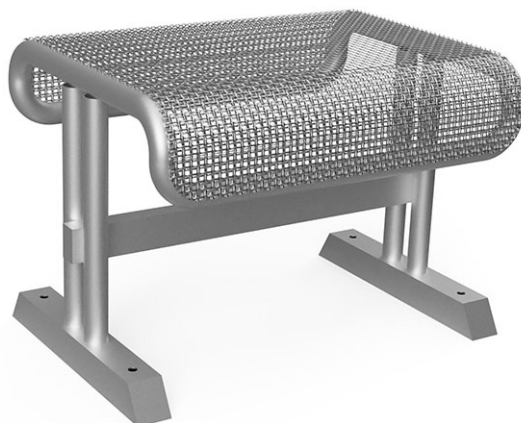

Banc de parc en treillis d'acier

Article 00001

Banc de parc en treillis d'acier, longueur 60 cm, sans dossier, construction en acier galvanisé à chaud.

~~CHF 470.-~~

CHF 250.-

(hors TVA)

	Dimensions de l'appareil	60 x 47 x 43 cm
	l'élément le plus lourd	20 kg
	Le plus grand élément	60 x 43 x 43 cm
	Temps de montage	1 h
	Monteurs	2

buurli
Au coeur du jeu