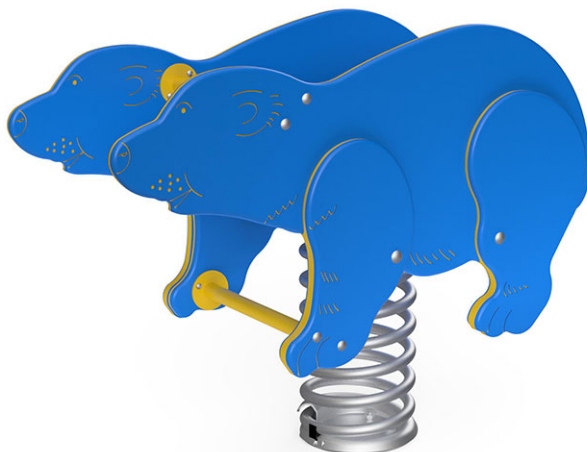

Ours polaire

Ligne du dispositif Color

Article 53160

Ours polaire en polyéthylène, avec ressort peint, inclus pied galvanisé à chaud pour profondeur de montage minimum 50 cm.

CHF 1'285.-

(hors TVA)

	Groupe d'âge	1+
	Dimensions de l'appareil	89 x 10 x 72 cm
	Espace requis	320 x 271 cm
	Surface d'impact	7.8 m ²
	Hauteur de chute	60 cm
	l'élément le plus lourd	35 kg
	Le plus grand élément	90 x 41 x 122 cm
	Fondations	1
	Béton	0.15 m ³
	Temps de montage	1 h
	Monteurs	2