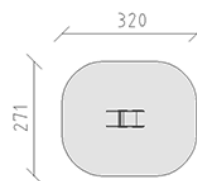

Ours polaire

Ligne du dispositif Color

Article 53160

Ours polaire en polyéthylène, avec ressort peint, inclus pied galvanisé à chaud pour profondeur de montage minimum 50 cm.

CHF 1'285.-

(hors TVA)

	Groupe d'âge	1+
	Dimensions de l'appareil	89 x 10 x 72 cm
	Espace requis	320 x 271 cm
	Surface d'impact	7.8 m ²
	Hauteur de chute	60 cm
	l'élément le plus lourd	35 kg
	Le plus grand élément	90 x 41 x 122 cm
	Fondations	1
	Béton	0.15 m ³
	Temps de montage	1 h
	Monteurs	2