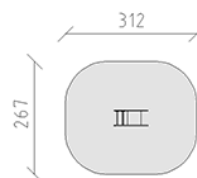

Chenille Willi

Ligne du dispositif Color

Article 52785

Chenille Willi en polyéthylène, avec ressort peint, inclus pied de montage minimum 50 cm. galvanisé à chaud pour profondeur

CHF 1'175.-

(hors TVA)

	Groupe d'âge	1+
	Dimensions de l'appareil	82 x 37 x 68 cm
	Espace requis	312 x 267 cm
	Surface d'impact	7.5 m ²
	Hauteur de chute	60 cm
	l'élément le plus lourd	35 kg
	Le plus grand élément	85 x 40 x 120 cm
	Fondations	1
	Béton	0.15 m ³
	Temps de montage	0.5 h
	Monteurs	1