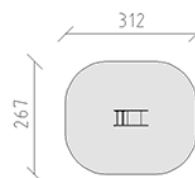

# Chenille Willi

Ligne du dispositif Color

Article 52785

Chenille Willi en polyéthylène, avec ressort peint, inclus pied de montage minimum 50 cm. galvanisé à chaud pour profondeur

**CHF 1'175.-**

(hors TVA)

	Groupe d'âge	1+
	Dimensions de l'appareil	82 x 37 x 68 cm
	Espace requis	312 x 267 cm
	Surface d'impact	7.5 m <sup>2</sup>
	Hauteur de chute	60 cm
	l'élément le plus lourd	35 kg
	Le plus grand élément	85 x 40 x 120 cm
	Fondations	1
	Béton	0.15 m <sup>3</sup>
	Temps de montage	0.5 h
	Monteurs	1