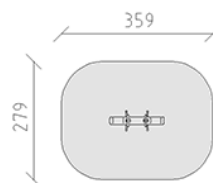

# Jeux à ressort double

Ligne du dispositif Robinie

Article 52108

Jeux à ressort double en bois robinier meulé et non traité, avec pied galvanisé à chaud et ressort peint en noir, profondeur de montage minimum 50 cm.

CHF 1'915.-

(hors TVA)

	Groupe d'âge	3+
	Dimensions de l'appareil	129 x 49 x 86 cm
	Espace requis	359 x 279 cm
	Surface d'impact	9.2 m <sup>2</sup>
	Hauteur de chute	60 cm
	l'élément le plus lourd	60 kg
	Le plus grand élément	130 x 50 x 140 cm
	Fondations	1
	Béton	0.15 m <sup>3</sup>
	Temps de montage	1 h
	Monteurs	2