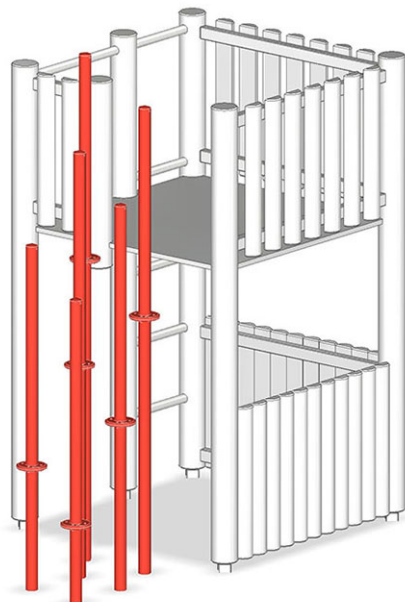

Forêt de perches

Ligne du dispositif Rundholz

Article A-01-040-40

Forêt de perches pour plate-forme 150 cm, galvanisé à chaud, avec disques en polyéthylène, couleur noir.

CHF 1'800.-

(hors TVA)

Hauteur de chute