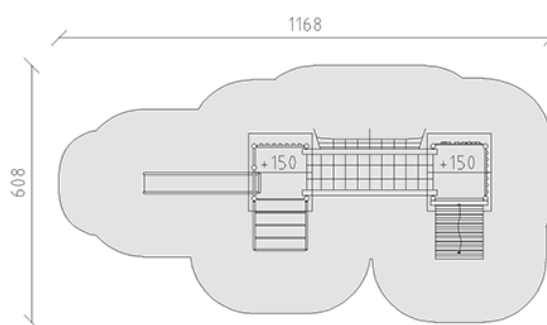

Ensemble de jeux

Ligne du dispositif Rundholz

Article 28705

Ensemble de jeux en bois de pin Suisse collé et imprégné sous pression, hauteur des plates-formes 150 cm, avec toits de à deux versants, Mur d'escalade incliné, mur d'escalade alpin, passerelle à filet, échelle métallique et toboggan en polyester gris/anthracite, pour profondeur de montage minimum 50 cm.

CHF 17'975.-

(hors TVA)

	Groupe d'âge	3+
	Dimensions de l'appareil	825 x 297 x 350 cm
	Espace requis	1168 x 608 cm
	Surface d'impact	55.8 m ²
	Hauteur de chute	150 cm
	l'élément le plus lourd	290 kg
	Le plus grand élément	350 x 190 x 155 cm
	Temps de montage	4.5 h
	Monteurs	2