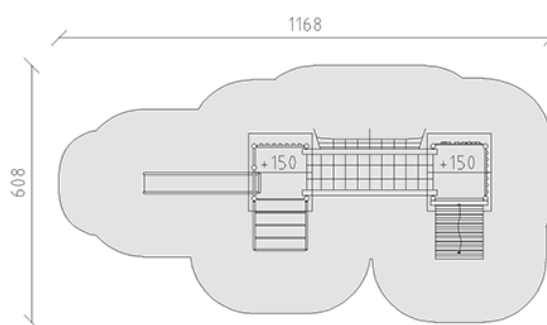

# Ensemble de jeux

Ligne du dispositif Rundholz

Article 28705

Ensemble de jeux en bois de pin Suisse collé et imprégné sous pression, hauteur des plates-formes 150 cm, avec toits de à deux versants, Mur d'escalade incliné, mur d'escalade alpin, passerelle à filet, échelle métallique et toboggan en polyester gris/anthracite, pour profondeur de montage minimum 50 cm.

**CHF 17'975.-**

(hors TVA)

	Groupe d'âge	3+
	Dimensions de l'appareil	825 x 297 x 350 cm
	Espace requis	1168 x 608 cm
	Surface d'impact	55.8 m <sup>2</sup>
	Hauteur de chute	150 cm
	l'élément le plus lourd	290 kg
	Le plus grand élément	350 x 190 x 155 cm
	Temps de montage	4.5 h
	Monteurs	2