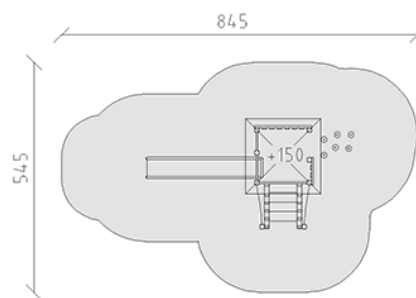

# Ensemble de jeux

Ligne du dispositif Kantholz

Article 33350

Ensemble de jeux en bois de pin Suisse collé et imprégné sous pression, hauteur de plate-forme 150 cm, avec toit de pyramide, montée combinée, forêt de perches et toboggan en polyester gris/anthracite, pour profondeur de montage minimum 50 cm.

CHF 9'755.-

(hors TVA)

	Groupe d'âge	3+
	Dimensions de l'appareil	495 x 261 x 368 cm
	Espace requis	845 x 545 cm
	Surface d'impact	33,3 m <sup>2</sup>
	Hauteur de chute	150 cm
	l'élément le plus lourd	315 kg
	Le plus grand élément	365 x 180 x 180 cm
	Temps de montage	4.5 h
	Monteurs	2