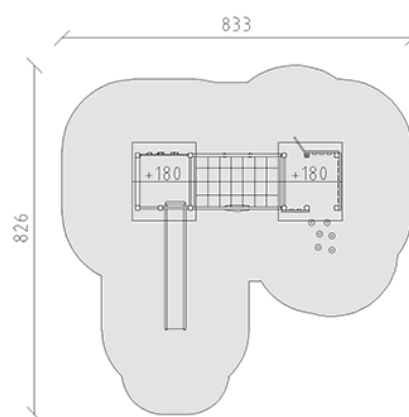

Ensemble de jeux

Ligne du dispositif Kantholz

Article 35455

Ensemble de jeux en bois de pin Suisse collé et imprégné sous pression, hauteur de plate-forme 180 cm, avec toits à deux versants, forêt de perches, perche de pompiers inox, traverse en filet avec siège en ceinture, mur d'escalade, filet verticale et toboggan en polyester rouge/jaune, pour profondeur de montage minimum 50 cm.

CHF 18'900.-

(hors TVA)

	Groupe d'âge	3+
	Dimensions de l'appareil	499 x 456 x 380 cm
	Espace requis	833 x 826 cm
	Surface d'impact	49,3 m ²
	Hauteur de chute	180 cm
	l'élément le plus lourd	315 kg
	Le plus grand élément	375 x 185 x 155 cm
	Temps de montage	5.5 h
	Monteurs	2