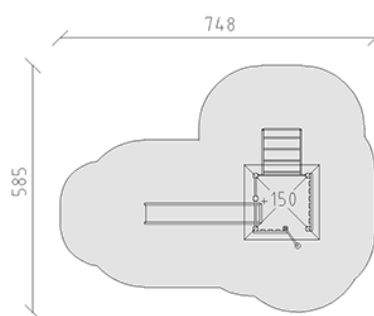

# Ensemble de jeux bois/aluminium

Ligne du dispositif Aluminium

Article 37520

Ensemble de jeux bois/aluminium en bois de pin Suisse et imprégné collé et imprégné sous pression, construction de base en aluminium laquée à la laque à cuire, hauteur de plate-forme 150 cm, avec toit en pyramide, perche inox, échelle métallique à grimper et toboggan en polyester vert/vert, profondeur de montage minimum 50 cm.

**CHF 8'900.-**

(hors TVA)

	Groupe d'âge	3+
	Dimensions de l'appareil	415 x 285 x 369 cm
	Espace requis	748 x 585 cm
	Surface d'impact	31.3 m <sup>2</sup>
	Hauteur de chute	150 cm
	l'élément le plus lourd	215 kg
	Le plus grand élément	420 x 180 x 180 cm
	Fondations	9
	Béton	1.05 m <sup>3</sup>
	Temps de montage	4 h
	Monteurs	2