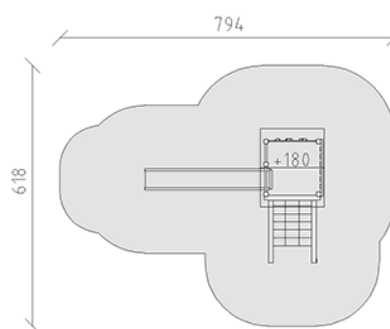

# Ensemble de jeux bois/aluminium

Ligne du dispositif Aluminium

Article 37525

Ensemble de jeux bois/aluminium en bois de pin Suisse et imprégné collé et imprégné sous pression, construction de base en aluminium laquée à la laque à cuire, hauteur de plate-forme 180 cm, avec toit é deux versants, mur d'escalade alpin, secteur filet à grimper et toboggan en polyester grise/anthracite, profondeur de montage minimum 50 cm.

**CHF 9'570.-**

(hors TVA)

	Groupe d'âge	3+
	Dimensions de l'appareil	427 x 317 x 380 cm
	Espace requis	794 x 618 cm
	Surface d'impact	35.5 m <sup>2</sup>
	Hauteur de chute	180 cm
	l'élément le plus lourd	200 kg
	Le plus grand élément	430 x 185 x 155 cm
	Fondations	8
	Béton	1.05 m <sup>3</sup>
	Temps de montage	3 h
	Monteurs	2