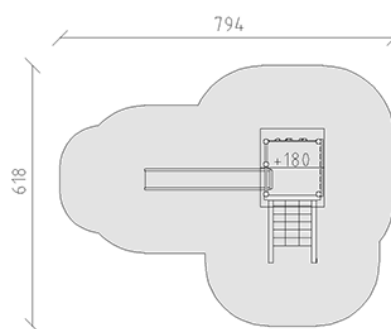

# Ensemble de jeux bois/aluminium

Ligne du dispositif Aluminium

Article 37525

Ensemble de jeux bois/aluminium en bois de pin Suisse et imprégné collé et imprégné sous pression, construction de base en aluminium laquée à la laque à cuire, hauteur de plate-forme 180 cm, avec toit é deux versants, mur d'escalade alpin, secteur filet à grimper et toboggan en polyester grise/anthracite, profondeur de montage minimum 50 cm.

**CHF 9'570.-**

(hors TVA)

	Groupe d'âge	3+
	Dimensions de l'appareil	427 x 317 x 380 cm
	Espace requis	794 x 618 cm
	Surface d'impact	35.5 m <sup>2</sup>
	Hauteur de chute	180 cm
	l'élément le plus lourd	200 kg
	Le plus grand élément	430 x 185 x 155 cm
	Fondations	8
	Béton	1.05 m <sup>3</sup>
	Temps de montage	3 h
	Monteurs	2