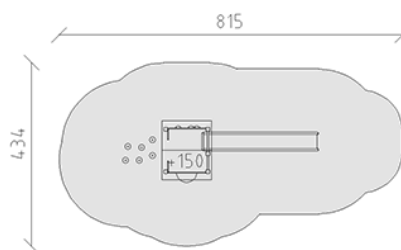

# Ensemble de jeux

Ligne du dispositif Eco

Article 54262

Ensemble de jeux en bois de pin Suisse collé et imprégné sous pression, hauteur de plateforme 150 cm, avec toit à deux versants, échelle de montée, mur d'escalade alpin, forêt de perche, hublot et toboggan en polyester bleu/jaune, inclus pieds galvanisés à chaud avec profondeur de montage minimum 50 cm.

**CHF 7'840.-**

(hors TVA)

	Groupe d'âge	3+
	Dimensions de l'appareil	465 x 145 x 340 cm
	Espace requis	815 x 434 cm
	Surface d'impact	27.3 m <sup>2</sup>
	Hauteur de chute	150 cm
	l'élément le plus lourd	145 kg
	Le plus grand élément	340 x 150 x 120 cm
	Temps de montage	3 h
	Monteurs	2