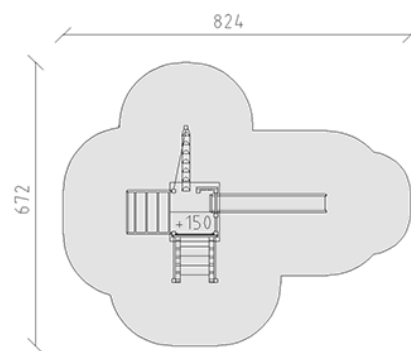

Ensemble de jeux

Ligne du dispositif Eco

Article 54264

Ensemble de jeux en bois de pin Suisse collé et imprégné sous pression, hauteur de plateforme 150 cm, avec toit à deux versants, échelle de montée, tronc d'arbre de montée, échelle métallique à grimper, montée combinée et toboggan en polyester bleu/jaune, inclus pieds galvanisés à chaud avec profondeur de montage minimum 50 cm.

CHF 7'890.-

(hors TVA)

	Groupe d'âge	3+
	Dimensions de l'appareil	474 x 372 x 340 cm
	Espace requis	824 x 672 cm
	Surface d'impact	36.4 m ²
	Hauteur de chute	150 cm
	l'élément le plus lourd	145 kg
	Le plus grand élément	340 x 140 x 120 cm
	Temps de montage	4 h
	Monteurs	2