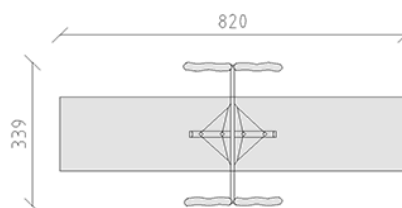

# Balançoire de jungle

Ligne du dispositif Robinie

Article 40152

Balançoire de jungle en bois de robinier meulé et chimique non traité, dispositifs de suspension en acier inoxydable, poutre horizontale et joints angulaires en acier galvanisé à chaud, avec siège de jungle en cordage, profile 15x15 cm.

**CHF 3'870.-**

(hors TVA)

	Groupe d'âge	3+
	Dimensions de l'appareil	339 x 236 x 273 cm
	Espace requis	820 x 339 cm
	Surface d'impact	14.3 m <sup>2</sup>
	Hauteur de chute	199 cm
	l'élément le plus lourd	60 kg
	Le plus grand élément	370 x 16 x 16 cm
	Fondations	4
	Béton	0.8 m <sup>3</sup>
	Temps de montage	2 h
	Monteurs	2