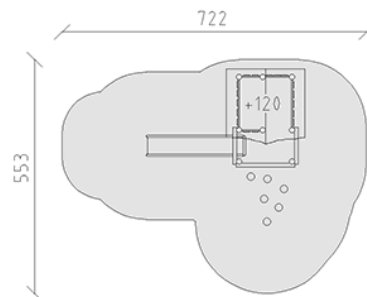

Cabane sur pilotis

Ligne du dispositif Robinie

Article 45300

Cabane sur pilotis en bois de robinier meulé et chimique non traité, hauteur de plateforme 120 cm, avec toit à deux versants, montée intérieure avec plusieurs plates-formes, échelle de montée et toboggan en polyester rouge/jaune.

CHF 20'410.-

(hors TVA)

	Groupe d'âge	3+
	Dimensions de l'appareil	375 x 371 x 450 cm
	Espace requis	722 x 553 cm
	Surface d'impact	28.75 m ²
	Hauteur de chute	120 cm
	l'élément le plus lourd	850 kg
	Le plus grand élément	580 x 190 x 220 cm
	Temps de montage	4 h
	Monteurs	2