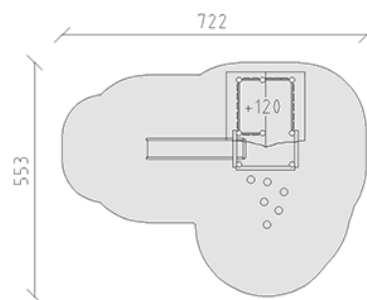

Cabane sur pilotis

Ligne du dispositif Robinie

Article 45300

Cabane sur pilotis en bois de robinier meulé et chimique non traité, hauteur de plateforme 120 cm, avec toit à deux versants, montée intérieure avec plusieurs plates-formes, échelle de montée et toboggan en polyester rouge/jaune.

CHF 20'410.-

(hors TVA)

	Groupe d'âge	3+
	Dimensions de l'appareil	375 x 371 x 450 cm
	Espace requis	722 x 553 cm
	Surface d'impact	28.75 m ²
	Hauteur de chute	120 cm
	l'élément le plus lourd	850 kg
	Le plus grand élément	580 x 190 x 220 cm
	Temps de montage	4 h
	Monteurs	2