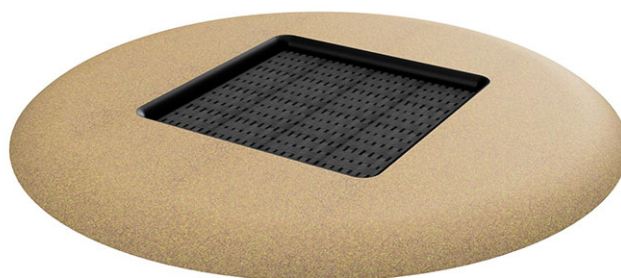

# Trampoline carré pour EPDM

Ligne du dispositif Freizeit

Article 75925

Trampoline carré, avec anneau pour protection contre les chutes sans joints, 94 x 94 cm.

**CHF 4'410.-**

(hors TVA)

	Groupe d'âge	3+
	Dimensions de l'appareil	94 x 94 x 5 cm
	Espace requis	394 x 394 cm
	Surface d'impact	12.1 m <sup>2</sup>
	Hauteur de chute	100 cm
	l'élément le plus lourd	10 kg
	Le plus grand élément	100 x 30 x 30 cm
	Temps de montage	1 h
	Monteurs	1

**buerli**  
Au coeur du jeu