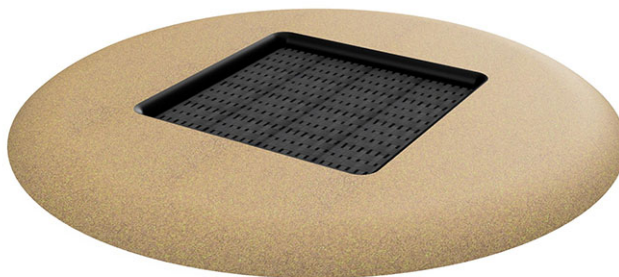

Trampoline carré pour EPDM

Ligne du dispositif Freizeit

Article 75925

Trampoline carré, avec anneau pour protection contre les chutes sans joints, 94 x 94 cm.

CHF 4'410.-

(hors TVA)

	Groupe d'âge	3+
	Dimensions de l'appareil	94 x 94 x 5 cm
	Espace requis	394 x 394 cm
	Surface d'impact	12.1 m ²
	Hauteur de chute	100 cm
	l'élément le plus lourd	10 kg
	Le plus grand élément	100 x 30 x 30 cm
	Temps de montage	1 h
	Monteurs	1