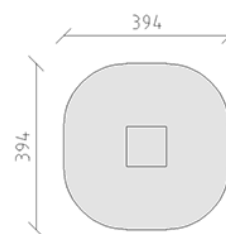

# Trampoline carré pour EPDM

Ligne du dispositif Freizeit

Article 75925

Trampoline carré, avec anneau pour protection contre les chutes sans joints, 94 x 94 cm.

**CHF 4'410.-**

(hors TVA)

	Groupe d'âge	3+
	Dimensions de l'appareil	94 x 94 x 5 cm
	Espace requis	394 x 394 cm
	Surface d'impact	12.1 m <sup>2</sup>
	Hauteur de chute	100 cm
	l'élément le plus lourd	10 kg
	Le plus grand élément	100 x 30 x 30 cm
	Temps de montage	1 h
	Monteurs	1