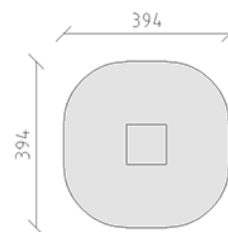

Trampoline carré pour EPDM

Ligne du dispositif Freizeit

Article 75925

Trampoline carré, avec anneau pour protection contre les chutes sans joints, 94 x 94 cm.

CHF 4'410.-

(hors TVA)

	Groupe d'âge	3+
	Dimensions de l'appareil	94 x 94 x 5 cm
	Espace requis	394 x 394 cm
	Surface d'impact	12.1 m ²
	Hauteur de chute	100 cm
	l'élément le plus lourd	10 kg
	Le plus grand élément	100 x 30 x 30 cm
	Temps de montage	1 h
	Monteurs	1