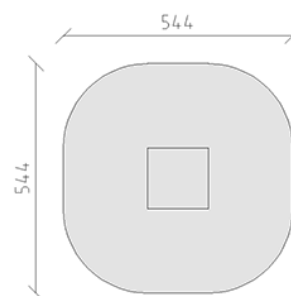

Trampoline carré pour EPDM

Ligne du dispositif Freizeit

Article 75926

Trampoline carré, avec anneau pour protection contre les chutes sans joints, 144 x 144 cm.

CHF 5'845.-

(hors TVA)

	Groupe d'âge	3+
	Dimensions de l'appareil	392 x 392 x 5 cm
	Espace requis	544 x 544 cm
	Surface d'impact	23.15 m ²
	Hauteur de chute	100 cm
	l'élément le plus lourd	12 kg
	Le plus grand élément	100 x 30 x 30 cm
	Temps de montage	1 h
	Monteurs	1