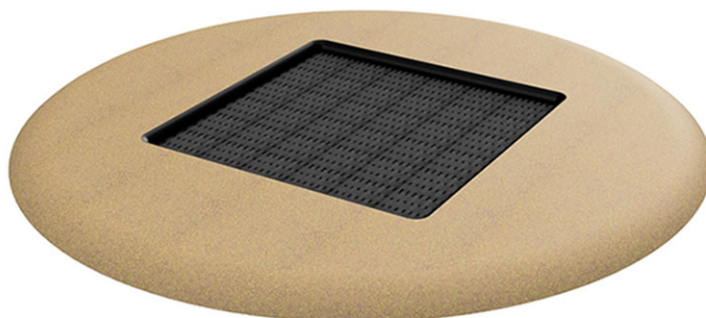

Trampoline carré pour EPDM

Ligne du dispositif Freizeit

Article 75926

Trampoline carré, avec anneau pour protection contre les chutes sans joints, 144 x 144 cm.

CHF 5'845.-

(hors TVA)

	Groupe d'âge	3+
	Dimensions de l'appareil	392 x 392 x 5 cm
	Espace requis	544 x 544 cm
	Surface d'impact	23.15 m ²
	Hauteur de chute	100 cm
	l'élément le plus lourd	12 kg
	Le plus grand élément	100 x 30 x 30 cm
	Temps de montage	1 h
	Monteurs	1