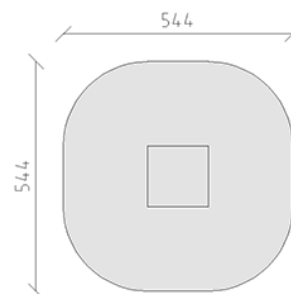

Trampoline carré pour EPDM

Ligne du dispositif Freizeit

Article 75926

Trampoline carré, avec anneau pour protection contre les chutes sans joints, 144 x 144 cm.

CHF 5'845.-

(hors TVA)

	Groupe d'âge	3+
	Dimensions de l'appareil	392 x 392 x 5 cm
	Espace requis	544 x 544 cm
	Surface d'impact	23.15 m ²
	Hauteur de chute	100 cm
	l'élément le plus lourd	12 kg
	Le plus grand élément	100 x 30 x 30 cm
	Temps de montage	1 h
	Monteurs	1