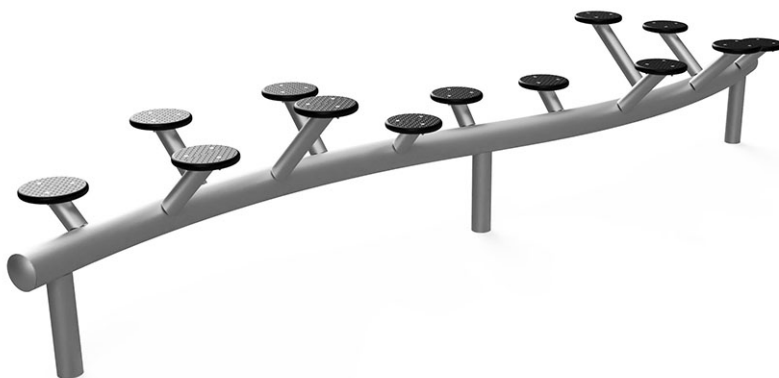

# Bourgeon

Ligne du dispositif Stahl

Article 66420

Bourgeon en acier galvanisé à chaud, rondelles en polyéthylène avec surface antidérapante Safe-Tec, profondeur d'installation minimale de 50 cm.

**CHF 2'755.-**

(hors TVA)

|   |                          |                      |
|---|--------------------------|----------------------|
|  | Groupe d'âge             | 3+                   |
|  | Dimensions de l'appareil | 296 x 72 x 55 cm     |
|  | Espace requis            | 596 x 372 cm         |
|  | Surface d'impact         | 17.90 m <sup>2</sup> |
|  | Hauteur de chute         | 55 cm                |
|  | l'élément le plus lourd  | 60 kg                |
|  | Le plus grand élément    | 300 x 125 x 140 cm   |
|  | Temps de montage         | 1 h                  |
|  | Monteurs                 | 2                    |

**buurli**  
Au coeur du jeu