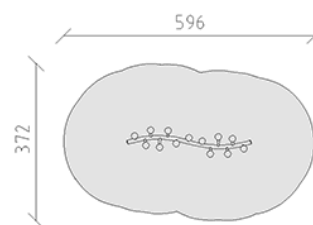

# Bourgeon

Ligne du dispositif Stahl

Article 66420

Bourgeon en acier galvanisé à chaud, rondelles en polyéthylène avec surface antidérapante Safe-Tec, profondeur d'installation minimale de 50 cm.

**CHF 2'755.-**

(hors TVA)

|   |                          |                      |
|---|--------------------------|----------------------|
|  | Groupe d'âge             | 3+                   |
|  | Dimensions de l'appareil | 296 x 72 x 55 cm     |
|  | Espace requis            | 596 x 372 cm         |
|  | Surface d'impact         | 17.90 m <sup>2</sup> |
|  | Hauteur de chute         | 55 cm                |
|  | l'élément le plus lourd  | 60 kg                |
|  | Le plus grand élément    | 300 x 125 x 140 cm   |
|  | Temps de montage         | 1 h                  |
|  | Monteurs                 | 2                    |