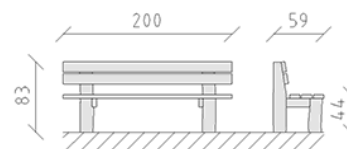

Banc de parc mélèze brut

Article 80040

Banc de parc avec consoles en bois de robinier meulé et chimique non traité, lattes en bois de mélèze Suisse brut, longueur 200 cm, avec dossier.

CHF 1'350.-

(hors TVA)

 Dimensions de l'appareil	200 x 59 x 83 cm
 l'élément le plus lourd	80 kg
 Le plus grand élément	200 x 60 x 85 cm
 Temps de montage	1 h
 Monteurs	1

buerli
Au coeur du jeu