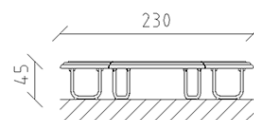

Banc hexagonal Parviva mélèze brut

Article 81045

Banc hexagonal en bois de mélèze Suisse brut, longueur 230 cm, largeur 200 cm, sans dossier, construction en acier galvanisé à chaud.

CHF 5'705.-

(hors TVA)

Dimensions de
l'appareil

230 x 200 x 45 cm

berli
Au coeur du jeu

+41 41 925 14 00

info@berli.swiss