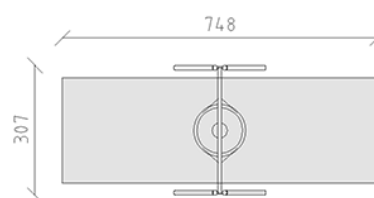

# Balançoire sombrero

Ligne du dispositif Kantholz

Article 32230

Balançoire Sombrero en bois de pin Suisse et imprégné collé sous pression, dispositifs de suspension en acier inoxydable, joints angulaires et poutre horizontal galvanisés à chaud, siège Sombrero ø 120 cm, inclus pieds galvanisés à chaud avec profondeur de montage minimum 50 cm.

**CHF 4'490.-**

(hors TVA)

	Groupe d'âge	3+
	Dimensions de l'appareil	307 x 218 x 263 cm
	Espace requis	748 x 307 cm
	Surface d'impact	18,7 m <sup>2</sup>
	Hauteur de chute	146 cm

**buerli**  
Au coeur du jeu