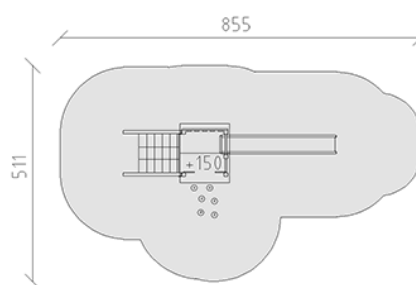

# Ensemble de jeux Eco/aluminium

Ligne du dispositif Aluminium

Article 55100

Ensemble de jeux en bois de pin Suisse collé et imprégné sous pression, construction de base en aluminium laquée à la laque à cuire, couleur anthracite, hauteur de la plateforme 150 cm, avec toit à deux versants, toboggan en polyester rouge/jaune, forêt de perches et secteur filet à grimper, profondeur de montage minimum 50 cm.

**CHF 8'415.-**

(hors TVA)

	Groupe d'âge	3+
	Dimensions de l'appareil	505 x 223 x 340 cm
	Espace requis	855 x 511 cm
	Surface d'impact	32.3 m <sup>2</sup>
	Hauteur de chute	150 cm

**buerli**  
Au coeur du jeu