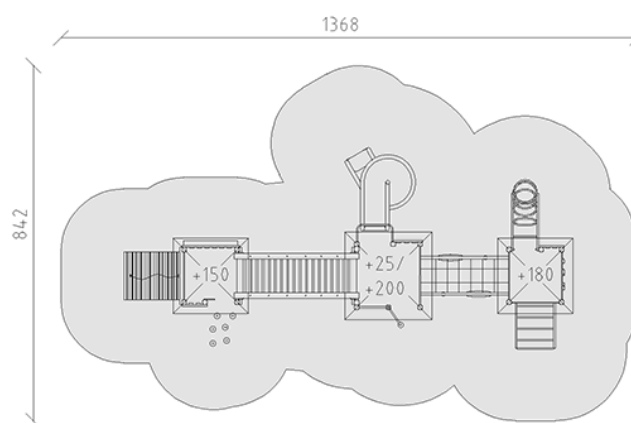

Ensemble de jeux

Ligne du dispositif Aluminium

Article 37580

Ensemble de jeux bois/aluminium en bois de pin Suisse collé et imprégné sous pression, avec toit en pyramide avec cloisonnage aluminium, construction de base en aluminium laquée couleur anthracite, hauteur des plateformes 150/200/180 cm, rampe inclinée, forêt de perches, passerelle suspendue, échelle inclinée, perche inox, filet vertical, toboggan en spirale couleur rouge/anthracite, traverse en filet, siège en ceinture, échelle métallique, mur d'escalade alpin et cheminée à grimper métallique, profondeur de montage minimum 50 cm.

CHF 46'995.-

(hors TVA)

	Groupe d'âge	3+
	Dimensions de l'appareil	1064 x 477 x 429 cm
	Espace requis	1368 x 842 cm
	Surface d'impact	81.8 m ²
	Hauteur de chute	200 cm
	l'élément le plus lourd	430 kg
	Le plus grand élément	480 x 210 x 210 cm
	Fondations	27
	Béton	3.2 m ³
	Temps de montage	8 h
	Monteurs	2