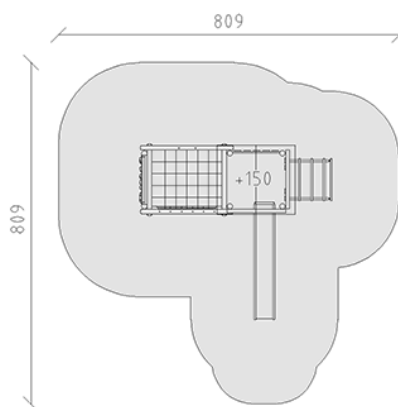

Ensemble de jeux

Ligne du dispositif Robinie

Article 42508

Ensemble de jeux en cœur de bois de robinier non traité chimiquement, hauteur de la plate-forme 150 cm, avec toit à deux versants, échelle de montée, échelle métallique, toboggan en polyester gris/anthracite, combi-gymnaste avec mur d'escalade alpin, échelle, filet verticale et horizontale.

CHF 16'190.-

(hors TVA)

	Groupe d'âge	3+
	Dimensions de l'appareil	436 x 415 x 349 cm
	Espace requis	809 x 809 cm
	Surface d'impact	46,6 m ²
	Hauteur de chute	200 cm
	l'élément le plus lourd	430 kg
	Le plus grand élément	430 x 190 x 170 cm
	Fondations	10
	Béton	1,2 m ³
	Temps de montage	6 h
	Monteurs	2