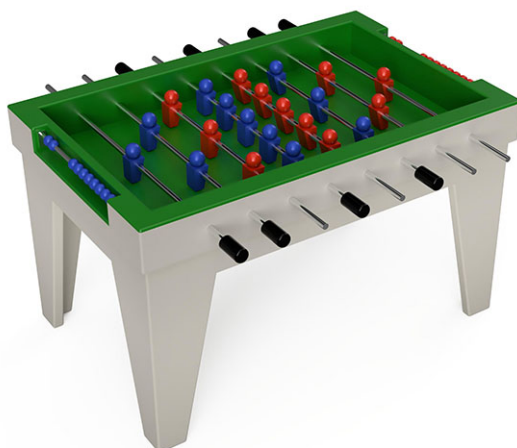

# Table de football

Ligne du dispositif Freizeit

Article 71600

Table de football en béton acrylique armé d'acier, surface de jeux vert foncé et lisse, plan marqué par des lignes blanches, tiges en acier chrome, figures en plastique dur.

**CHF 4'395.-**

(hors TVA)

|   |                          |                      |
|---|--------------------------|----------------------|
|  | Groupe d'âge             | 5+                   |
|  | Dimensions de l'appareil | 140 x 125 x 84 cm    |
|  | Espace requis            | 340 x 390 cm         |
|  | Surface d'impact         | 13,25 m <sup>2</sup> |
|  | l'élément le plus lourd  | 300 kg               |
|  | Le plus grand élément    | 140 x 125 x 84 cm    |
|  | Temps de montage         | 1 h                  |
|  | Monteurs                 | 2                    |

**buerli**  
Au coeur du jeu