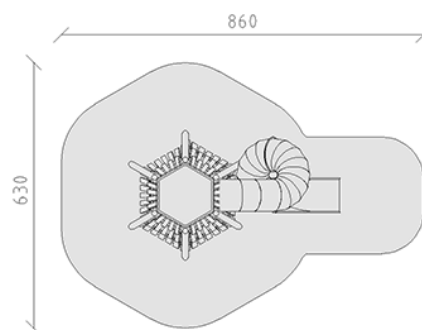

Tour de jeux Caldera

Ligne du dispositif Robinie

Article 42590

Tour de jeux Caldera en bois de robinier non traité chimiquement et poncé, éléments muraux en bois de mélèze suisse brut, montée intérieure en 3 parties, filet armé d'acier, couleur noire, toboggan tubulaire en acier inoxydable 360° gauche.

CHF 51'350.-

(hors TVA)

	Groupe d'âge	5+
	Dimensions de l'appareil	502 x 310 x 460 cm
	Espace requis	860 x 630 cm
	Surface d'impact	36,3 m ²
	Hauteur de chute	250 cm

buerli
Au coeur du jeu

+41 41 925 14 00
info@buerli.swiss