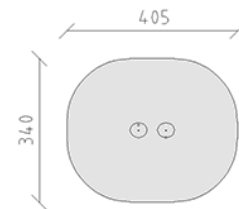

Roue double

Ligne du dispositif Robinie

Article 46012

Roue double en bois de robinier non traité chimiquement et poncé, disque roue tournante en polyéthylène, couleur noire, avec bouton rotatif ainsi que console y compris stockage.

CHF 2'370.-

(hors TVA)

	Groupe d'âge	5+
	Dimensions de l'appareil	105 x 35 x 138 cm
	Espace requis	405 x 340 cm
	Surface d'impact	11.8 m ²
	l'élément le plus lourd	30 kg
	Le plus grand élément	200 x 30 x 30 cm
	Fondations	2
	Béton	0.25 m ³
	Temps de montage	1 h
	Monteurs	2