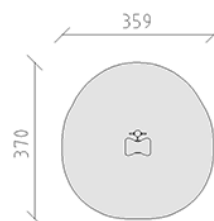

Balançoire d'équilibre

Ligne du dispositif Robinie

Article 46014

Bascule d'équilibre en bois de robinier non traité chimiquement et poncé, poignées en tube rond en acier inoxydable, bascule en surface antidérapante Safe-Tec, couleur noire, y compris support avec palier.

CHF 2'840.-

(hors TVA)

	Groupe d'âge	5+
	Dimensions de l'appareil	60 x 59 x 170 cm
	Espace requis	370 x 359 cm
	Surface d'impact	10.7 m ²
	l'élément le plus lourd	30 kg
	Le plus grand élément	40 x 230 x 20 cm
	Fondations	2
	Béton	0.25 m ³
	Temps de montage	1 h
	Monteurs	2