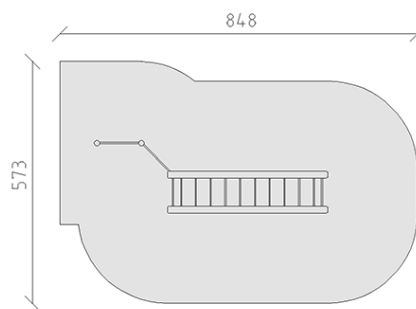

Combinaison sportive

Ligne du dispositif Robinie

Article 46040

Combinaison sportive en bois de robinier non traité chimiquement et poncé, avec structure suspendue et barres fixes, poignées et barres fixes en acier inoxydable.

CHF 3'920.-

(hors TVA)

	Groupe d'âge	5+
	Dimensions de l'appareil	554 x 174 x 230 cm
	Espace requis	848 x 573 cm
	Surface d'impact	42,3 m ²
	Hauteur de chute	230 cm
	l'élément le plus lourd	130 kg
	Le plus grand élément	380 x 100 x 10 cm
	Fondations	6
	Béton	0,75 m ³
	Temps de montage	2 h
	Monteurs	2