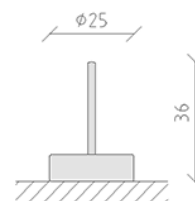

Jeu de moulin

Ligne du dispositif Freizeit

Article 72000

Jeu de moulin en matière synthétique, noires et blanches, 18 pièces de jeu, 25 cm de diamètre, hauteur 33 cm.

CHF 765.-

(hors TVA)

	Groupe d'âge	5+
	Dimensions de l'appareil	25 x 25 x 36 cm
	l'élément le plus lourd	20 kg
	Le plus grand élément	100 x 50 x 50 cm
	Temps de montage	1 h
	Monteurs	1