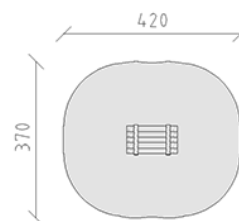

Caisse grande

Article 50784

Caisse grande en mélèze suisse brut, dimensions 120 x 71 cm, hauteur 60 cm, avec fixation de sol pour bétonnage, profondeur minimale d'installation 60 cm.

CHF 1'095.-

(hors TVA)

	Groupe d'âge	1+
	Dimensions de l'appareil	120 x 70 x 59 cm
	Espace requis	420 x 370 cm
	Surface d'impact	13.5 m ²
	Hauteur de chute	59 cm
	l'élément le plus lourd	50 kg
	Le plus grand élément	120 x 70 x 100 cm
	Fondations	4
	Béton	0.1 m ³
	Temps de montage	1 h
	Monteurs	2