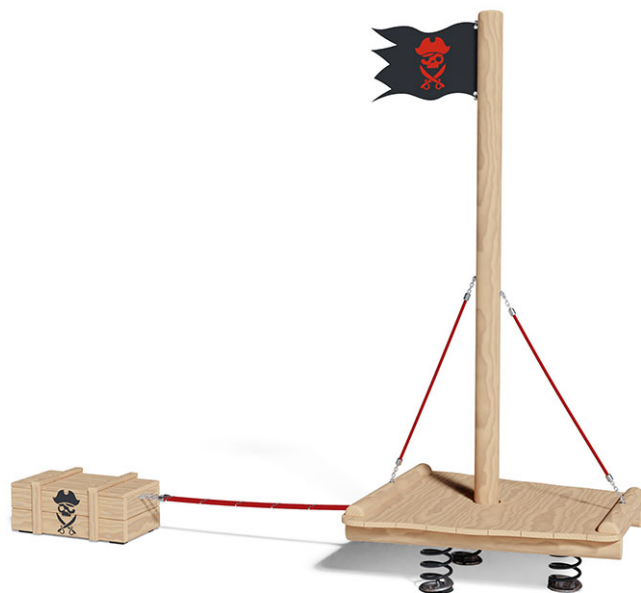

# Radeau avec corde d'équilibre

Ligne du dispositif Robinie

Article 53206

Radeau avec corde d'équilibre en bois de robinier non traité chimiquement, poncé, bois de planche en mélèze, avec Slackrope couleur rouge, mât avec drapeau de pirate et caisse de pirate, y compris piétement galvanisé à chaud et ressorts en spirale laqués noir, profondeur d'installation minimale 50 cm.

**CHF 5'460.-**

(hors TVA)

	Groupe d'âge	3+
	Dimensions de l'appareil	373 x 123 x 297 cm
	Espace requis	683 x 453 cm
	Surface d'impact	24.7 m <sup>2</sup>
	Hauteur de chute	60 cm
	l'élément le plus lourd	120 kg
	Le plus grand élément	140 x 130 x 100 cm
	Fondations	3
	Béton	0.65 m <sup>3</sup>
	Temps de montage	3 h
	Monteurs	2

**buerli**  
Au coeur du jeu