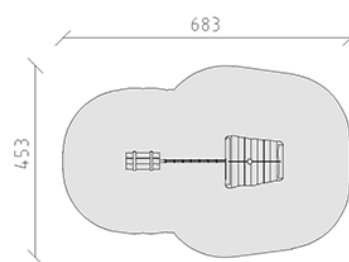

# Radeau avec corde d'équilibre

Ligne du dispositif Robinie

Article 53206

Radeau avec corde d'équilibre en bois de robinier non traité chimiquement, poncé, bois de planche en mélèze, avec Slackrope couleur rouge, mât avec drapeau de pirate et caisse de pirate, y compris piétement galvanisé à chaud et ressorts en spirale laqués noir, profondeur d'installation minimale 50 cm.

**CHF 5'460.-**

(hors TVA)

	Groupe d'âge	3+
	Dimensions de l'appareil	373 x 123 x 297 cm
	Espace requis	683 x 453 cm
	Surface d'impact	24.7 m <sup>2</sup>
	Hauteur de chute	60 cm
	l'élément le plus lourd	120 kg
	Le plus grand élément	140 x 130 x 100 cm
	Fondations	3
	Béton	0.65 m <sup>3</sup>
	Temps de montage	3 h
	Monteurs	2