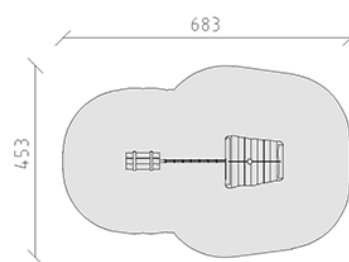

Radeau avec corde d'équilibre

Ligne du dispositif Robinie

Article 53206

Radeau avec corde d'équilibre en bois de robinier non traité chimiquement, poncé, bois de planche en mélèze, avec Slackrope couleur rouge, mât avec drapeau de pirate et caisse de pirate, y compris piétement galvanisé à chaud et ressorts en spirale laqués noir, profondeur d'installation minimale 50 cm.

CHF 5'460.-

(hors TVA)

	Groupe d'âge	3+
	Dimensions de l'appareil	373 x 123 x 297 cm
	Espace requis	683 x 453 cm
	Surface d'impact	24.7 m ²
	Hauteur de chute	60 cm
	l'élément le plus lourd	120 kg
	Le plus grand élément	140 x 130 x 100 cm
	Fondations	3
	Béton	0.65 m ³
	Temps de montage	3 h
	Monteurs	2