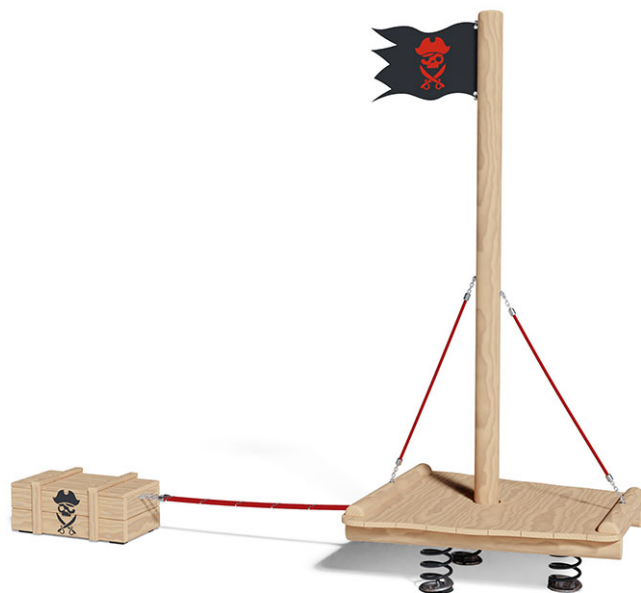

Radeau avec corde d'équilibre

Ligne du dispositif Robinie

Article 53206

Radeau avec corde d'équilibre en bois de robinier non traité chimiquement, poncé, bois de planche en mélèze, avec Slackrope couleur rouge, mât avec drapeau de pirate et caisse de pirate, y compris piétement galvanisé à chaud et ressorts en spirale laqués noir, profondeur d'installation minimale 50 cm.

CHF 5'460.-

(hors TVA)

	Groupe d'âge	3+
	Dimensions de l'appareil	373 x 123 x 297 cm
	Espace requis	683 x 453 cm
	Surface d'impact	24.7 m ²
	Hauteur de chute	60 cm
	l'élément le plus lourd	120 kg
	Le plus grand élément	140 x 130 x 100 cm
	Fondations	3
	Béton	0.65 m ³
	Temps de montage	3 h
	Monteurs	2