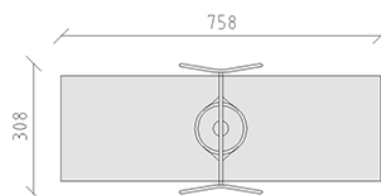

Balançoire sombrero

Ligne du dispositif Stahl

Article 62860

Balançoire Sombrero en tube d'acier galvanisé à chaud, avec siège Sombrero ø 120 cm, pour profondeur de montage minimum 50 cm.

CHF 4'630.-

(hors TVA)

	Groupe d'âge	3+
	Dimensions de l'appareil	308 x 199 x 269 cm
	Espace requis	758 x 308 cm
	Surface d'impact	18.9 m ²
	Hauteur de chute	149 cm
	l'élément le plus lourd	20 kg
	Le plus grand élément	280 x 6 x 230 cm
	Fondations	4
	Béton	0.75 m ³
	Temps de montage	2 h
	Monteurs	2