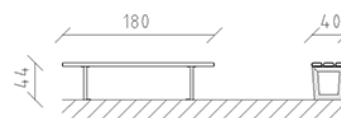

Banc de parc Sedero matières synthétiques

Article 83055

Banc de parc avec lattes en matières synthétiques, couleur brun, longueur 180 cm, sans dossier, construction en acier galvanisé à chaud.

CHF 620.-

(hors TVA)

	Dimensions de l'appareil	180 x 40 x 44 cm
	l'élément le plus lourd	30 kg
	Le plus grand élément	180 x 40 x 44 cm
	Temps de montage	1 h
	Monteurs	1

buerli
Au coeur du jeu