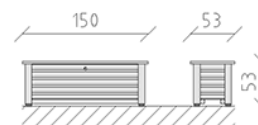

Caisse pour jeu de moulin

Ligne du dispositif Freizeit

Article 72100

Caisse pour jeu de moulin en bois de pin imprégné sous pression, couvercle avec ressort en gaz, place pour les 18 pièces du jeu de la marelle, avec fermeture.

CHF 1'290.-

(hors TVA)

	Dimensions de l'appareil	150 x 53 x 53 cm
	l'élément le plus lourd	40 kg
	Le plus grand élément	150 x 53 x 53 cm
	Monteurs	2

buerli
Au coeur du jeu