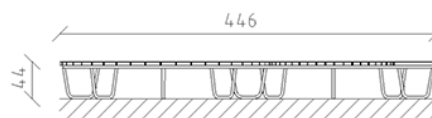

Banc de parc forme S Ovara pin

Article 85120

Banc de parc forme S en bois de pin Suisse imprégné sous pression, longueur 446 cm, sans dossier, construction en acier galvanisé à chaud.

CHF 4'545.-

(hors TVA)

Dimensions de
l'appareil

446 x 248 x 44 cm

buerli
Au coeur du jeu

+41 41 925 14 00

info@buerli.swiss