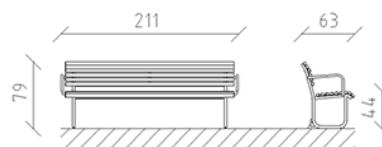

Banc Parviva mélèze brut

Article 81005

Banc de parc en bois de mélèze Suisse brut, longueur 200 cm, avec dossier et accoudoirs, construction en acier galvanisé à chaud.

CHF 1'715.-

(hors TVA)

 Dimensions de l'appareil	210 x 63 x 79 cm
 l'élément le plus lourd	42 kg
 Le plus grand élément	210 x 63 x 79 cm
 Temps de montage	1 h
 Monteurs	2