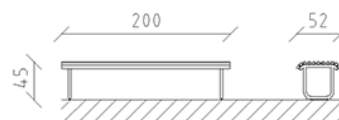

# Banc Parviva mélèze brut

Article 81016

Banc de parc en bois de mélèze Suisse brut, longueur 200 cm, sans dossier, construction en acier galvanisé à chaud et peint en patina moderna.

**CHF 1'245.-**

(hors TVA)

 Dimensions de l'appareil	200 x 53 x 45 cm
 l'élément le plus lourd	27 kg
 Le plus grand élément	200 x 53 x 45 cm
 Temps de montage	1 h
 Monteurs	2

**buerli**  
Au coeur du jeu

+41 41 925 14 00

info@buerli.swiss