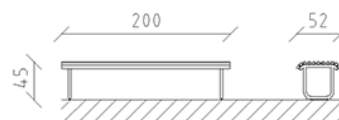

Banc Parviva mélèze brut

Article 81016

Banc de parc en bois de mélèze Suisse brut, longueur 200 cm, sans dossier, construction en acier galvanisé à chaud et peint en patina moderna.

CHF 1'245.-

(hors TVA)

	Dimensions de l'appareil	200 x 53 x 45 cm
	l'élément le plus lourd	27 kg
	Le plus grand élément	200 x 53 x 45 cm
	Temps de montage	1 h
	Monteurs	2

buurli
Au coeur du jeu