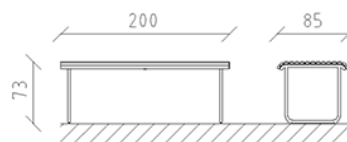

Table Parviva mélèze brut

Article 81020

Table de parc en bois de mélèze Suisse brut, longueur 200 cm, construction en acier galvanisé à chaud.

CHF 1'595.-

(hors TVA)

	Dimensions de l'appareil	200 x 85 x 73 cm
	l'élément le plus lourd	27 kg
	Le plus grand élément	200 x 53 x 45 cm
	Temps de montage	1 h
	Monteurs	2