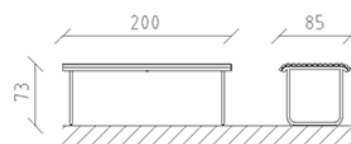

# Table Parviva mélèze brut

Article 81021

Table de parc en bois de mélèze Suisse brut, longueur 200 cm, construction en acier galvanisé à chaud et peint en patina moderna.

**CHF 1'835.-**

(hors TVA)

Dimensions de  
l'appareil

200 x 85 x 73 cm

**buurli**  
Au coeur du jeu

+41 41 925 14 00

info@buurli.swiss