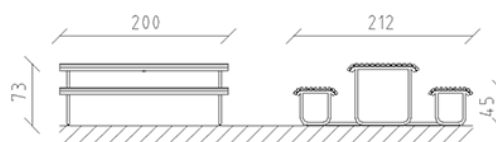

# Table de pique-nique Parviva mélèze brut

Article 81026

Table de pique-nique en tube en acier galvanisé à chaud, peint en patina moderna, lattage en bois de mélèze brut, longueur 200 cm, largeur 212 cm, bancs sans dossier, mobile.

**CHF 4'625.-**

(hors TVA)

 Dimensions de l'appareil	200 x 212 x 73 cm
 l'élément le plus lourd	96 kg
 Le plus grand élément	200 x 212 x 73 cm
 Temps de montage	1 h
 Monteurs	2

**buerli**  
Au coeur du jeu