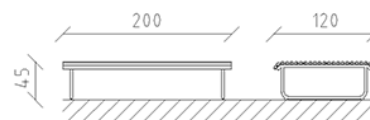

Banc large Parviva mélèze brut

Article 81041

Banc de parc large en mélèze suisse brut, longueur 200 cm, largeur 118 cm, sans dossier, structure en acier galvanisé à chaud et en plus peint en patine moderna.

CHF 2'560.-

(hors TVA)

 Dimensions de l'appareil	200 x 118 x 45 cm
 l'élément le plus lourd	50 kg
 Le plus grand élément	200 x 118 x 45 cm
 Temps de montage	1 h
 Monteurs	2

buerli
Au coeur du jeu