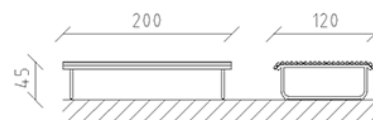

# Banc large Parviva mélèze brut

Article 81041

Banc de parc large en mélèze suisse brut, longueur 200 cm, largeur 118 cm, sans dossier, structure en acier galvanisé à chaud et en plus peint en patine moderna.

**CHF 2'560.-**

(hors TVA)

 Dimensions de l'appareil	200 x 118 x 45 cm
 l'élément le plus lourd	50 kg
 Le plus grand élément	200 x 118 x 45 cm
 Temps de montage	1 h
 Monteurs	2

**buerli**  
Au coeur du jeu