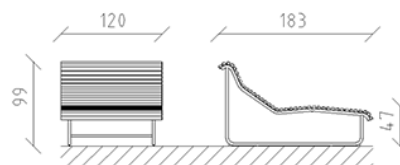

Transat Parviva mélèze brut

Article 81051

Transat en mélèze suisse brut, longueur 183 cm, largeur 120 cm, avec dossier, structure en acier galvanisé à chaud et en plus peinte en patine moderna.

CHF 3'935.-

(hors TVA)

	Dimensions de l'appareil	183 x 120 x 99 cm
	l'élément le plus lourd	63 kg
	Le plus grand élément	183 x 120 x 99 cm
	Temps de montage	1 h
	Monteurs	2

buerli
Au coeur du jeu