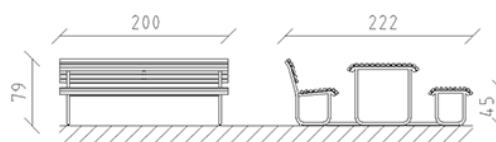

# Table de pique-nique Parviva mélèze brut

Article 81055

Table de pique-nique en tube en acier galvanisé à chaud, lattage en bois de mélèze brut, longueur 200 cm, Largeur 222 cm, une coté avec dossier, mobile.

**CHF 4'370.-**

(hors TVA)

 Dimensions de l'appareil	200 x 222 x 79 cm
 l'élément le plus lourd	110 kg
 Le plus grand élément	200 x 222 x 79 cm
 Temps de montage	1 h
 Monteurs	2

**buerli**  
Au coeur du jeu