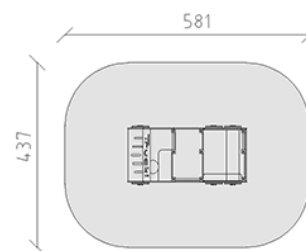

# Trucki

Ligne du dispositif Color

Article 53970

Trucki en bois de pin Suisse collé et imprégné sous pression. Roues et éléments en polyéthylène, grille de radiateur en aluminium.

~~CHF 10'190.-~~

**CHF 8'750.-**

(hors TVA)

	Groupe d'âge	1+
	Dimensions de l'appareil	282 x 141 x 210 cm
	Espace requis	581 x 437 cm
	Surface d'impact	23,45 m <sup>2</sup>
	Hauteur de chute	80 cm
	l'élément le plus lourd	410 kg
	Le plus grand élément	282 x 137 x 210 cm
	Temps de montage	1 h
	Monteurs	2