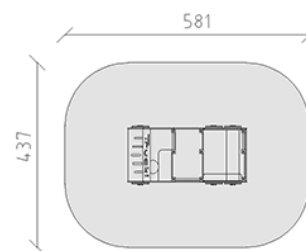

(hors TVA)

	Groupe d'âge	1+
	Dimensions de l'appareil	282 x 141 x 210 cm
	Espace requis	581 x 437 cm
	Surface d'impact	23,45 m <sup>2</sup>
	Hauteur de chute	80 cm
	l'élément le plus lourd	410 kg
	Le plus grand élément	282 x 137 x 210 cm
	Temps de montage	1 h
	Monteurs	2