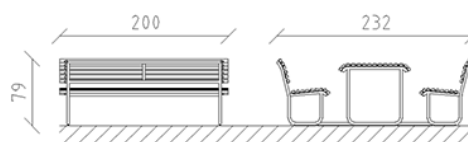

# Table de pique-nique Parviva mélèze brut

Article 81060

Table de pique-nique en tube en acier galvanisé à chaud, lattage en bois de mélèze brut, longueur 200 cm, Largeur 232 cm, deux coté avec dossier, mobile.

**CHF 4'765.-**

(hors TVA)

 Dimensions de l'appareil	200 x 232 x 79 cm
 l'élément le plus lourd	124 kg
 Le plus grand élément	200 x 232 x 79 cm
 Temps de montage	1 h
 Monteurs	2

**buerli**  
Au coeur du jeu