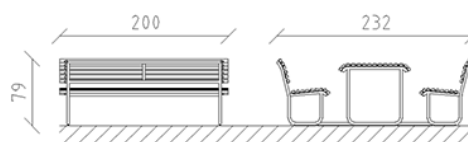

Table de pique-nique Parviva mélèze brut

Article 81060

Table de pique-nique en tube en acier galvanisé à chaud, lattage en bois de mélèze brut, longueur 200 cm, Largeur 232 cm, deux coté avec dossier, mobile.

CHF 4'765.-

(hors TVA)

 Dimensions de l'appareil	200 x 232 x 79 cm
 l'élément le plus lourd	124 kg
 Le plus grand élément	200 x 232 x 79 cm
 Temps de montage	1 h
 Monteurs	2

buerli
Au coeur du jeu