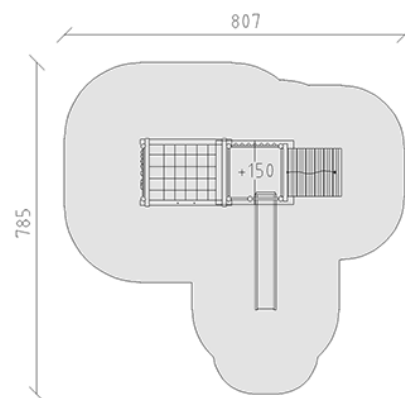

Ensemble de jeux

Ligne du dispositif Rundholz

Article 28200

Ensemble de jeux en bois de pin Suisse collé et imprégné sous pression, hauteur de plate-forme 150 cm, avec toit à deux versants, toboggan en polyester vert/vert, mur d'escalade incliné et combi-gymnaste avec mur d'escalade alpin, inclus pieds galvanisés à chaud avec profondeur de montage minimum 50 cm.

CHF 11'150.-

(hors TVA)

	Groupe d'âge	3+
	Dimensions de l'appareil	477 x 405 x 350 cm
	Espace requis	807 x 785 cm
	Surface d'impact	44.8 m ²
	Hauteur de chute	196 cm

buerli
Au coeur du jeu