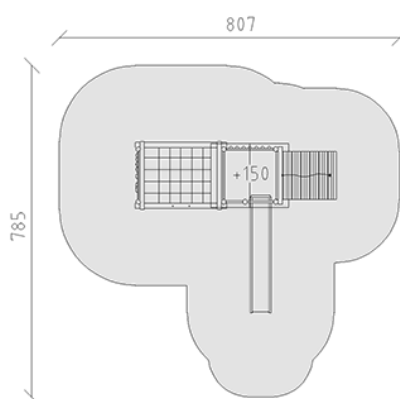

Ensemble de jeux

Ligne du dispositif Rundholz

Article 28200

Ensemble de jeux en bois de pin Suisse collé et imprégné sous pression, hauteur de plate-forme 150 cm, avec toit à deux versants, toboggan en polyester vert/vert, mur d'escalade incliné et combi-gymnaste avec mur d'escalade alpin, inclus pieds galvanisés à chaud avec profondeur de montage minimum 50 cm.

CHF 11'150.-

(hors TVA)

| | | |
|---|--------------------------|---------------------|
|  | Groupe d'âge | 3+ |
|  | Dimensions de l'appareil | 477 x 405 x 350 cm |
|  | Espace requis | 807 x 785 cm |
|  | Surface d'impact | 44.8 m ² |
|  | Hauteur de chute | 196 cm |