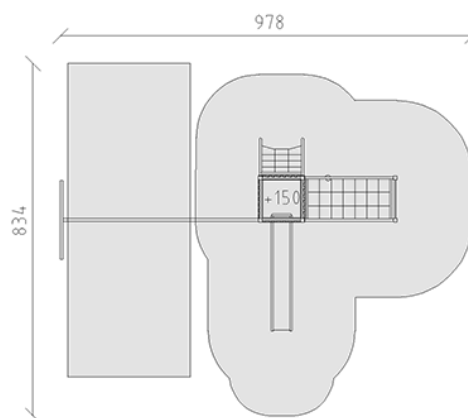

Ensemble de jeux Jano

Ligne du dispositif Modenic

Article 38250

Ensemble de jeux Jano avec poteau en aluminium, couleur anthracite, lattes en bois de mélèze Suisse brut, hauteur de plate-forme 150 cm, avec toboggan en polyester gris/anthracite, combi-gymnaste, filet à grimper et partie balançoire, dispositifs de suspension en acier inoxydable pour deux sièges, pour profondeur de montage minimum 60 cm.

CHF 17'360.-

(hors TVA)

	Groupe d'âge	3+
	Dimensions de l'appareil	799 x 458 x 312 cm
	Espace requis	978 x 834 cm
	Surface d'impact	60,3 m ²
	Hauteur de chute	193 cm

buerli
Au coeur du jeu