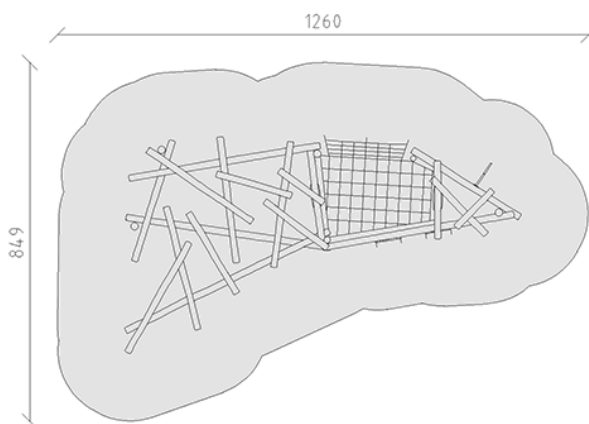

Alpiniste II

Ligne du dispositif Robinie

Article 40350

Alpiniste II en bois de robinier meulé et chimique non traité, corde de mammut armé d'acier, couleur noir, avec ascension du mikado, ciel en filet, secteur filet à grimper, montée à l'échelle, perche de pompiers et sièges à ceinture.

CHF 15'980.-

(hors TVA)

 Groupe d'âge	3+
 Dimensions de l'appareil	940 x 517 x 270 cm
 Espace requis	1260 x 849 cm
 Surface d'impact	75,6 m ²
 Hauteur de chute	200 cm

buerli
Au coeur du jeu